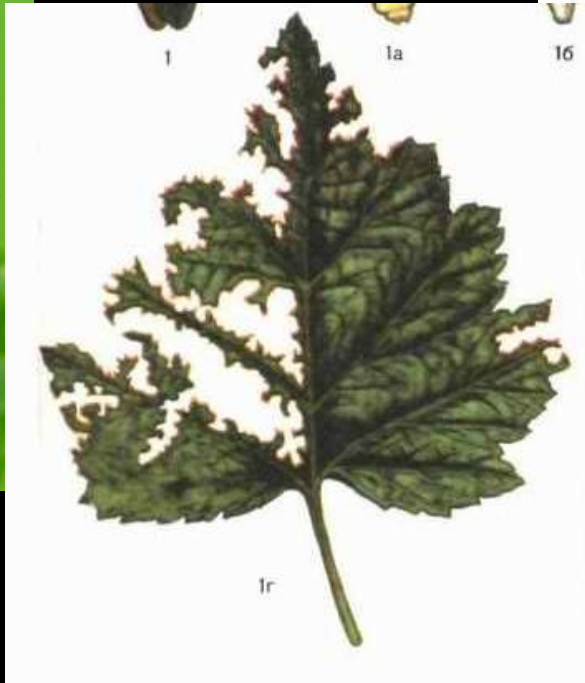

ТЕМА: ВРЕДИТЕЛИ ЯГОДНИКОВ

Лекция 14

МАЛИННО-ЗЕМЛЯНИЧНЫЙ ДОЛГОНОСИК-ЦВЕТОЕД

ЗЕМЛЯНИЧНЫЙ ЛИСТОЕД

ЗЕМЛЯНИЧНЫЙ КЛЕЩ

Листовертка земляничная

Земляничная нематода

МАЛИННЫЙ ЖУК

ЛИСТОВАЯ ГАЛЛОВАЯ (КРАСНОСМОРОДИННАЯ) ТЛЯ

СМОРОДИННАЯ ЗЛАТКА

СМОРОДИННАЯ СТЕКЛЯННИЦА

СМОРОДИННЫЙ ПОЧКОВЫЙ КЛЕЩ

КРЫЖОВНИКОВАЯ ПОБЕГОВАЯ ТЛЯ

ЖЕЛТЫЙ КРЫЖОВНИКОВЫЙ ПИЛИЛЬЩИК

КРЫЖОВНИКОВАЯ ОГНЁВКА

МОЛЬ СМОРОДИННАЯ ПОЧКОВАЯ