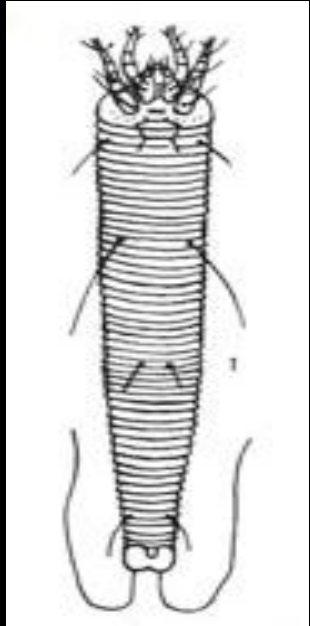

ТЕМА: ВРЕДИТЕЛИ ЯГОДНИКОВ

Лекция 14

МАЛИННО-ЗЕМЛЯНИЧНЫЙ ДОЛГОНОСИК-ЦВЕТОЕД

ЗЕМЛЯНИЧНЫЙ ЛИСТОЕД

ЗЕМЛЯНИЧНЫЙ КЛЕЩ

Листовертка земляничная

Земляничная нематода

МАЛИННЫЙ ЖУК

ЛИСТОВАЯ ГАЛЛОВАЯ (КРАСНОСМОРОДИННАЯ) ТЛЯ

СМОРОДИННАЯ ЗЛАТКА

СМОРОДИННАЯ СТЕКЛЯННИЦА

СМОРОДИННЫЙ ПОЧКОВЫЙ КЛЕЩ

КРЫЖОВНИКОВАЯ ПОБЕГОВАЯ ТЛЯ

ЖЕЛТЫЙ КРЫЖОВНИКОВЫЙ ПИЛИЛЬЩИК

КРЫЖОВНИКОВАЯ ОГНЁВКА

МОЛЬ СМОРОДИННАЯ ПОЧКОВАЯ