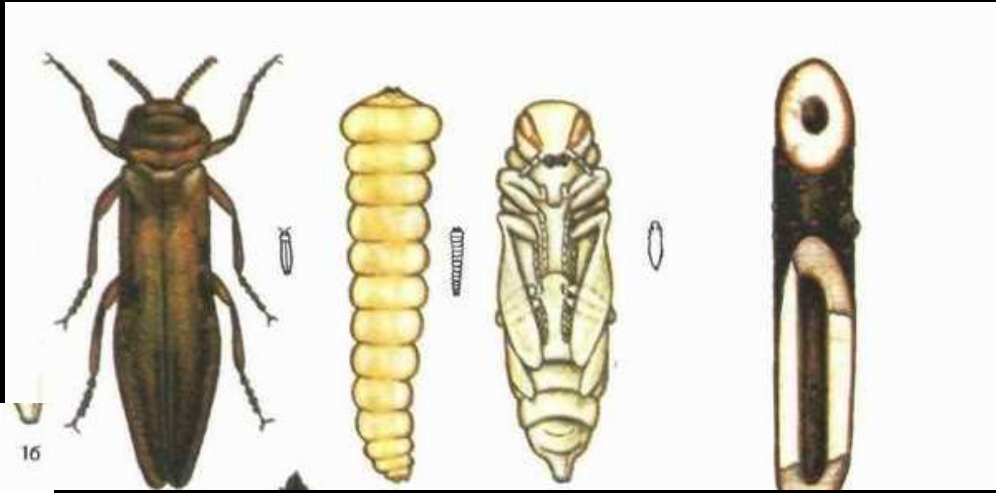

ТЕМА: ВРЕДИТЕЛИ ЯГОДНИКОВ

Лекция 14

МАЛИННО-ЗЕМЛЯНИЧНЫЙ ДОЛГОНОСИК-ЦВЕТОЕД

ЗЕМЛЯНИЧНЫЙ ЛИСТОЕД

ЗЕМЛЯНИЧНЫЙ КЛЕЩ

Листовертка земляничная

Земляничная нематода

МАЛИННЫЙ ЖУК

ЛИСТОВАЯ ГАЛЛОВАЯ (КРАСНОСМОРОДИННАЯ) ТЛЯ

СМОРОДИННАЯ ЗЛАТКА

СМОРОДИННАЯ СТЕКЛЯННИЦА

СМОРОДИННЫЙ ПОЧКОВЫЙ КЛЕЩ

КРЫЖОВНИКОВАЯ ПОБЕГОВАЯ ТЛЯ

ЖЕЛТЫЙ КРЫЖОВНИКОВЫЙ ПИЛИЛЬЩИК

КРЫЖОВНИКОВАЯ ОГНЁВКА

МОЛЬ СМОРОДИННАЯ ПОЧКОВАЯ