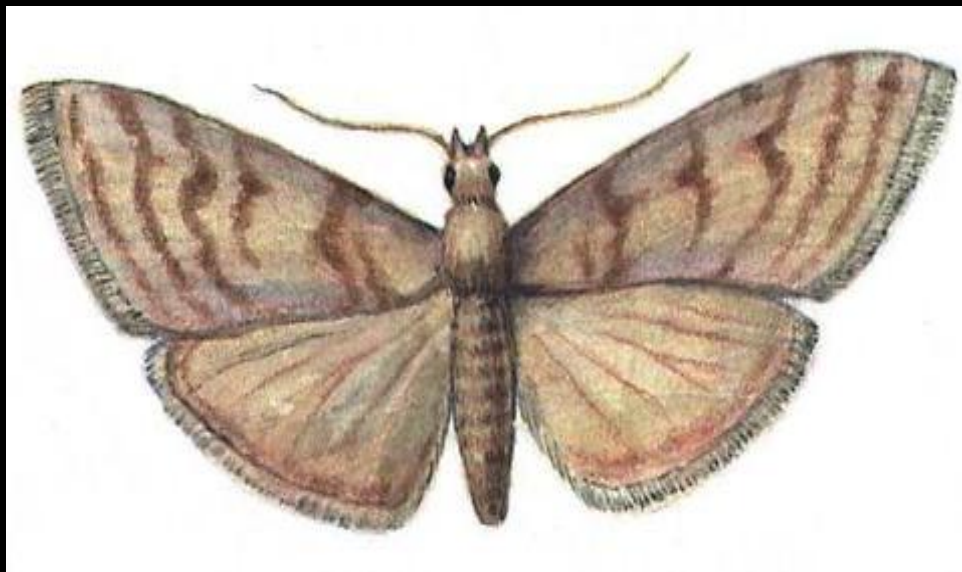

ТЕМА: ВРЕДИТЕЛИ ЯГОДНИКОВ

Лекция 14

МАЛИННО-ЗЕМЛЯНИЧНЫЙ ДОЛГОНОСИК-ЦВЕТОЕД

ЗЕМЛЯНИЧНЫЙ ЛИСТОЕД

ЗЕМЛЯНИЧНЫЙ КЛЕЩ

Листовертка земляничная

Земляничная нематода

МАЛИННЫЙ ЖУК

ЛИСТОВАЯ ГАЛЛОВАЯ (КРАСНОСМОРОДИННАЯ) ТЛЯ

СМОРОДИННАЯ ЗЛАТКА

СМОРОДИННАЯ СТЕКЛЯННИЦА

СМОРОДИННЫЙ ПОЧКОВЫЙ КЛЕЩ

КРЫЖОВНИКОВАЯ ПОБЕГОВАЯ ТЛЯ

ЖЕЛТЫЙ КРЫЖОВНИКОВЫЙ ПИЛИЛЬЩИК

КРЫЖОВНИКОВАЯ ОГНЁВКА

МОЛЬ СМОРОДИННАЯ ПОЧКОВАЯ